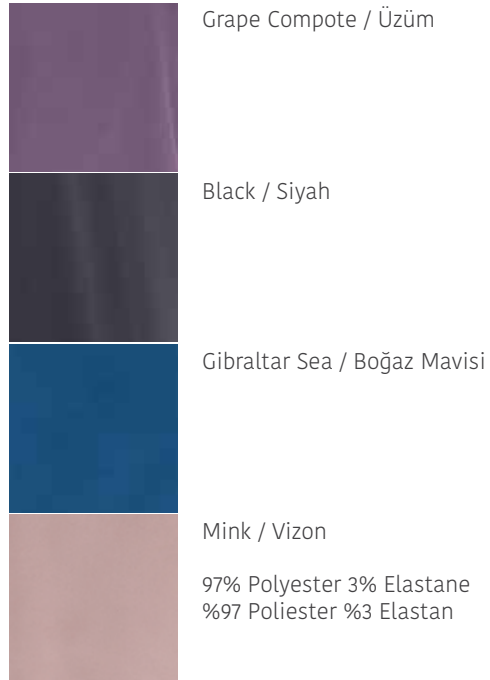

art. nr. **50381**
Lace Satin Singlet

97% Polyester 3% Elastane
%97 Poliester %3 Elastan

Size / Beden S-XL

- Grape Compote / Üzüm
- Black / Siyah
- Gibraltar Sea / Boğaz Mavisi
- Mink / Vizon

art. nr. **50382**
Satin Short Pants

97% Polyester 3% Elastane
%97 Poliester %3 Elastan

Size / Beden S-XL

- Grape Compote / Üzüm
- Black / Siyah
- Gibraltar Sea / Boğaz Mavisi
- Mink / Vizon