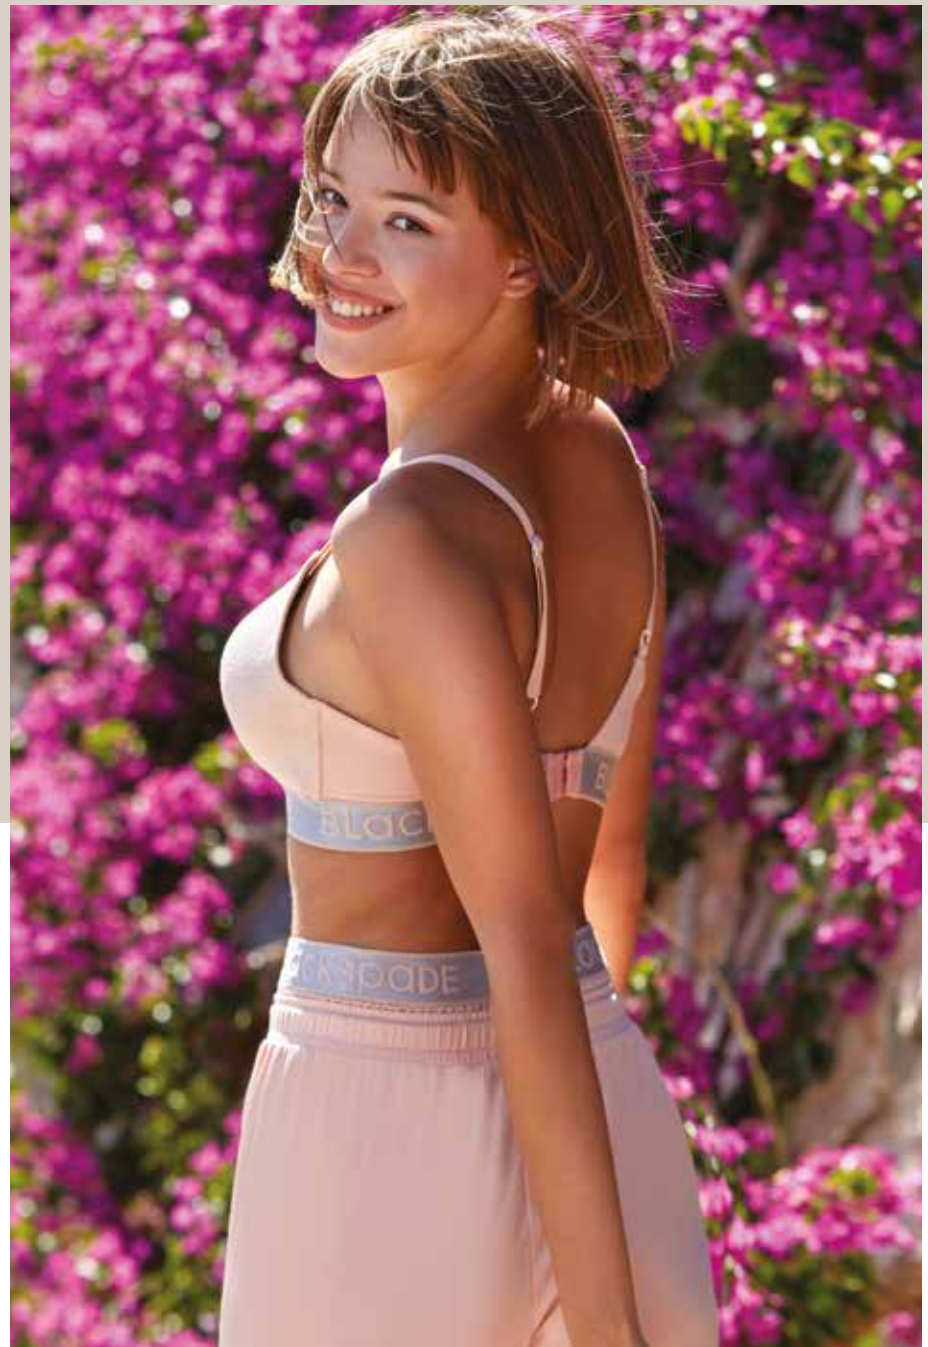

- Khaki / Haki
 - Antrasite / Antrasit
- Size / Beden S-XXL

SPORT TOUCH

► VISCOSE

ART. NR. - 51040

DRESS

94% Viscose 6% Elastane
%94 Viskoz %6 Elastan

■ Black / Siyah

■ Salmon / Somon